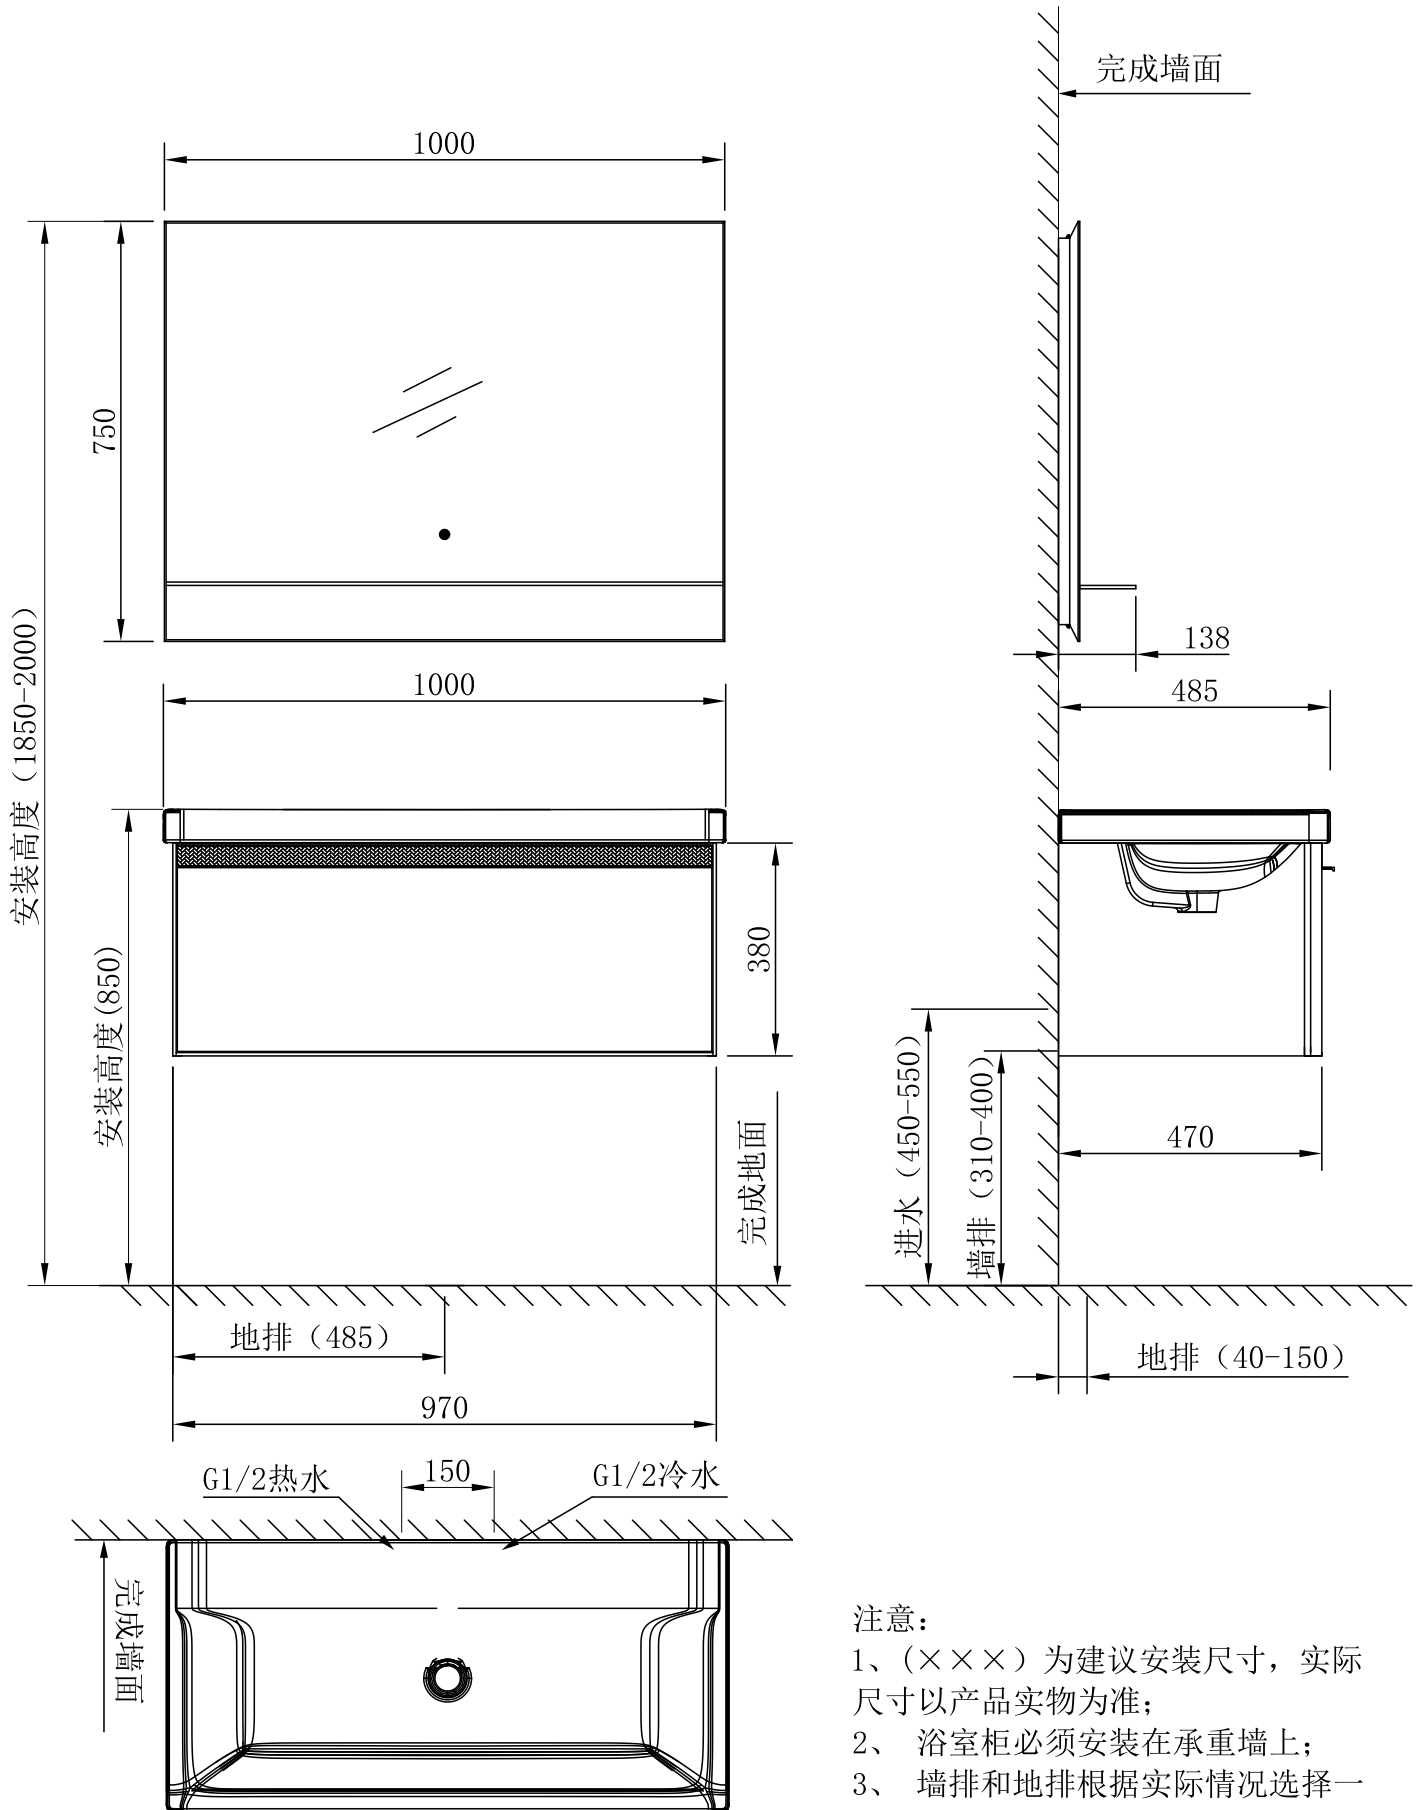

产品安装示意图

注意:

- 1、(×××) 为建议安装尺寸, 实际尺寸以产品实物为准;
- 2、浴室柜必须安装在承重墙上;
- 3、墙排和地排根据实际情况选择一种排水方式。