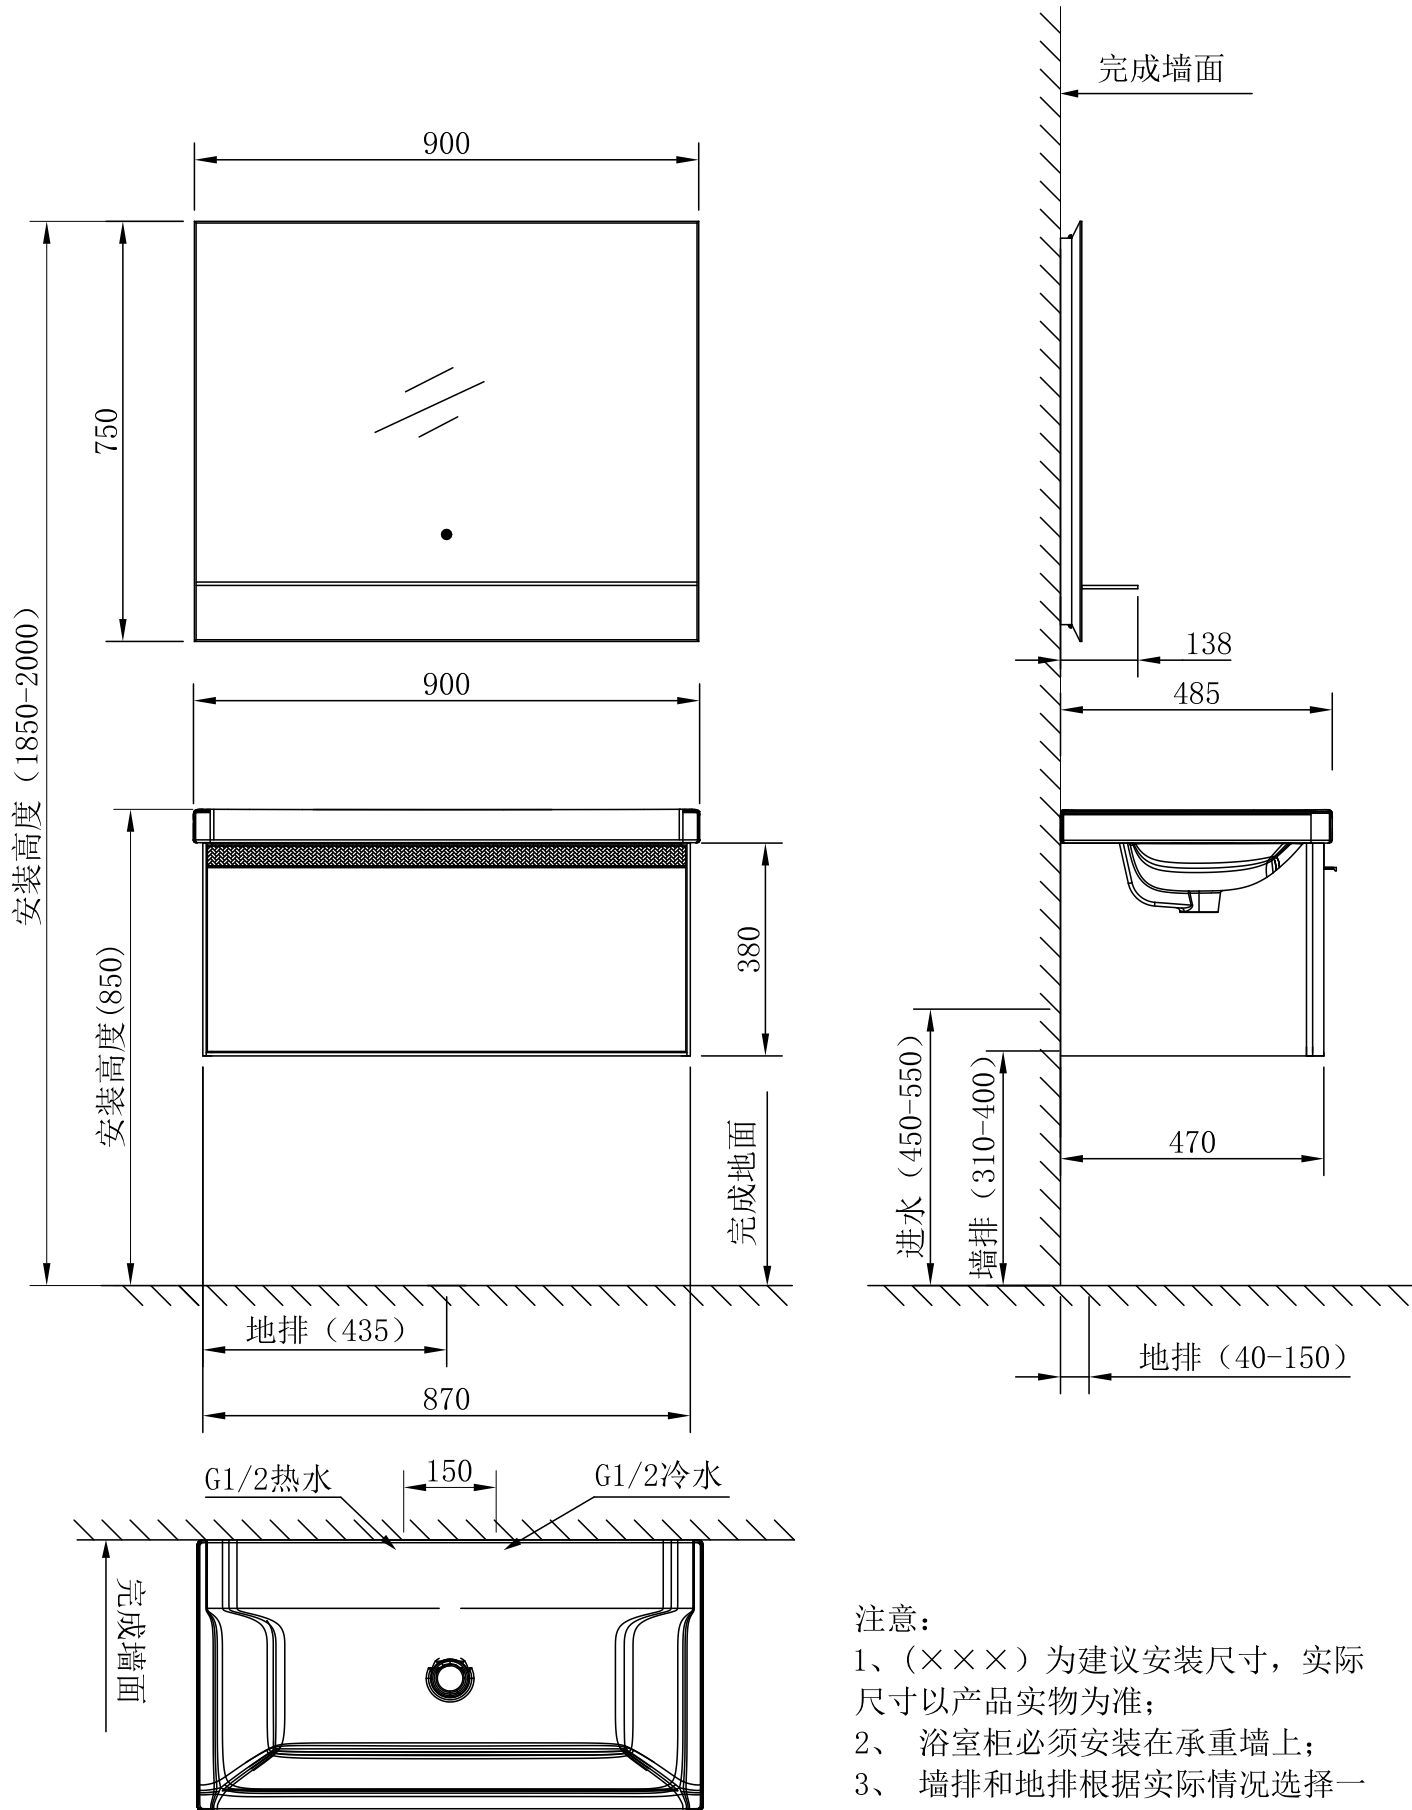

产品安装示意图

注意:

- 1、(×××) 为建议安装尺寸, 实际尺寸以产品实物为准;
- 2、浴室柜必须安装在承重墙上;
- 3、墙排和地排根据实际情况选择一种排水方式。