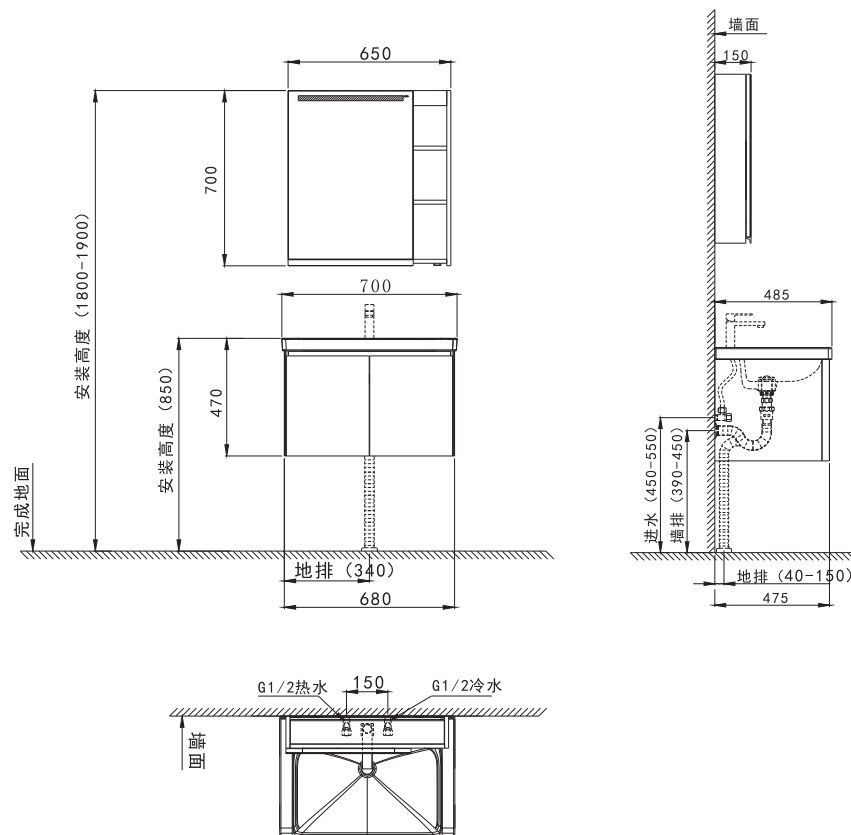

产品安装示意图

一、功能特点

- 1、此产品具有装饰照明功能，可通过底部感应开关启闭功能；
- 2、手扫感应开关的感应距离为3-7cm，为保证舒适的使用体验，产品通电时请确保感应开关底下30cm范围内没有遮挡物；

二、使用说明

- 1、此灯具的光源是不可替换的；当光源到其寿终时，应替换整个灯具；
- 2、产品使用过程中，请保持卫生间干燥；
- 3、避免产品与水直接接触，产品溅水后需立即断电，然后使用抹布擦拭干净；

产品配件包

安装配件

产品尺寸及水电安装位置示意图

- 注意：1、(XXX)为建议安装尺寸，实际尺寸以产品实物为准；
- 2、浴室柜必须安装在承重墙上；
 - 3、选配主柜墙排和地排根据实际情况选择一种排水方式。