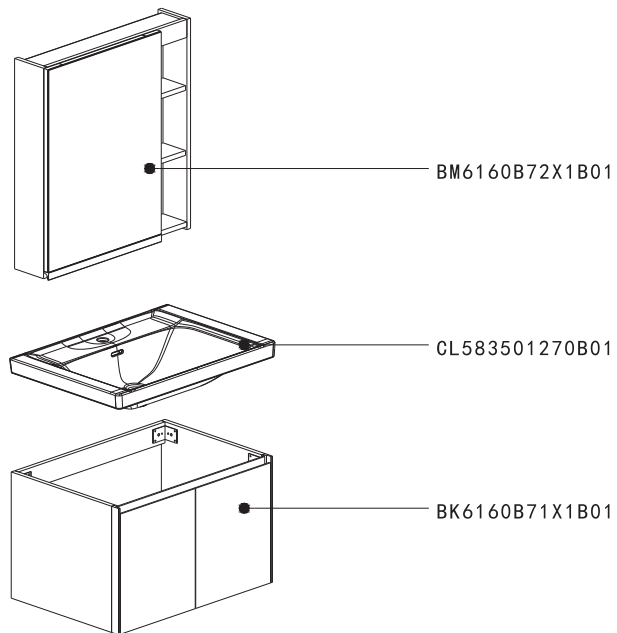

佛山市恒洁卫浴有限公司

地址:佛山市三水区乐平镇中心科技工业区A区28号

全国服务热线:400-833-1350 传真:0757-82269083

恒洁官网:www.hegii.com 邮箱:hegii@hegii.com

产品明细清单

BC6160-070产品配置					
序号	名称	型号	规格(mm)	数量	备注
1	主柜	BK6160-070	680*475*420	1	苏维绒纹
2	镜柜	BM6160-065	650*150*700	1	苏维绒纹
3	柜盆	HC50831-070	700*485*183	1	陶瓷白
主柜配件明细					
序号	名称	规格(mm)	数量	备注	
1	不锈钢外六角自攻螺丝	ST6.3*65	2		
2	塑料膨胀胶粒	M10	2		
3	胶条	L=500	2		
4	下水管防臭		1		
5	浴室柜说明书通用本		1		
6	说明书插页		1		
镜柜配件明细					
序号	名称	规格(mm)	数量	备注	
1	不锈钢平头自攻螺丝	ST5*50	3		
2	塑料膨胀胶粒	M10	3		
3					

产品安装示意图

一、功能特点

- 1、此产品具有装饰照明功能，可通过底部感应开关启闭功能；
- 2、手扫感应开关的感应距离为3-7cm，为保证舒适的使用体验，产品通电时请确保感应开关底下30cm范围内没有遮挡物；

二、使用说明

- 1、此灯具的光源是不可替换的；当光源到其寿终时，应替换整个灯具；
- 2、产品使用过程中，请保持卫生间干燥；
- 3、避免产品与水直接接触，产品溅水后需立即断电，然后使用抹布擦拭干净；

产品配件包

安装配件

产品尺寸及水电安装位置示意图

- 注意：1、(XXX)为建议安装尺寸，实际尺寸以产品实物为准；
- 2、浴室柜必须安装在承重墙上；
 - 3、选配主柜墙排和地排根据实际情况选择一种排水方式。